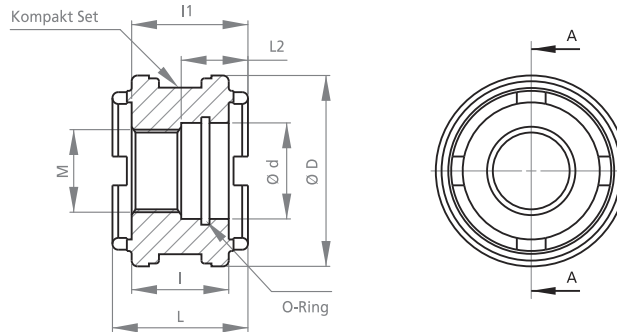

SİLİNDİR PİSTONU VİDALI

CYLINDER PISTON SCREWED

KESİT(SECT.) A-A

TİP - 1
TYPE - 1

KOD CODE	ØD	Ød	M	L	I	KOMPAKT SET COMPACT SET	O-RİNG O-RİNG
SSPV1 40	40	22	M20X1.5	40	15	40X30X16.4/6.35	22X3
SSPV1 50	50	25	M22X1.5	40	15	50X38X20.5/4.2	25X3
SSPV1 60	60	35	M26X1.5	40	15	60X48X20.5/4.2	30X3
SSPV1 63	63	35	M30X1.5	40	15	63X51X20.5/4.2	35X3
SSPV1 65	65	35	M30X1.5	40	15	65X49X20.5/3.1	35X3
SSPV1 70	70	40	M35X1.5	40	15	70X54X20.5/3.1	40X3
SSPV1 75	75	40	M35X1.5	50	25	75X55X22.4/6.35	40X3
SSPV1 80	80	40	M35X1.5	50	25	80X66X22.4/6.35	40X3
SSPV1 90	90	50	M45X1.5	50	25	90X76X22.4/5.2	50X4
SSPV1 100	100	50	M45X1.5	50	25	100X86X22.4/5.2	50X4
SSPV1 110	110	50	M45X1.5	50	25	110X96X22.4/5.2	50X4
SSPV1 120	120	60	M50X1.5	50	25	120X106X22.4/5.2	60X4
SSPV1 125	125	60	M50X2	50	25	125X103X26.5/5.1	60X4
SSPV1 130	130	70	M60X2	58	29	130X105X22.4/6.35	70X4
SSPV1 140	140	70	M60X2	58	29	140X123X26.5/7.2	70X4
SSPV1 150	150	70	M60X2	58	29	150X125X25.4/6.35	70X4
SSPV1 160	160	80	M70X2	58	29	160X143X26.5/7.2	80X5
SSPV1 180	180	90	M80X2	58	29	180X163X26.5/7.2	90X5
SSPV1 200	200	90	M80X2	70	35	200X180X31.5X9.2	90X5
SSPV1 220	220	100	M90X2	70	35	220X200X31.5/9.2	100X5
SSPV1 250	250	110	M100X2	70	35	250X230X31.5/9.2	110X5

KESİT(SECT.) A-A

TİP - 2
TYPE - 2

KOD CODE	ØD	Ød	M	L	I	I1	I2	KOMPAKT SET COMPACT SET	O-RİNG O-RİNG
SSPV2 50	50	25	M22X1.5	50	40	45	25	50X38X20.5/4.2	25X3
SSPV2 60	60	35	M30X1.5	60	40	50	25	60X48X20.5/4.2	25X3
SSPV2 63	63	40	M35X1.5	60	40	50	25	63X51X20.5/4.2	40X3
SSPV2 70	70	40	M35X1.5	60	40	50	25	70X54X20.5/3.1	40X3
SSPV2 80	80	40	M35X1.5	70	50	60	35	80X66X22.4/5.2	40X3
SSPV2 90	90	50	M45X1.5	70	50	60	35	90X76X22.4/5.2	50X4
SSPV2 100	100	50	M45X1.5	70	50	60	35	100X86X22.4/5.2	50X4