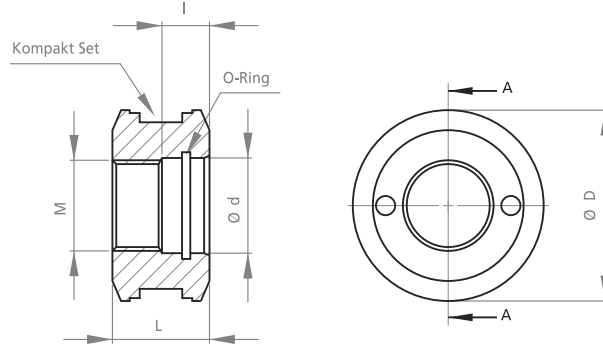

SİLİNDİR PİSTONU VİDALI

CYLINDER PISTON SCREWED

KESİT(SECT.) A-A

TİP - 1
TYPE - 1

KOD CODE	ØD	Ød	M	L	I	KOMPAKT SET COMPACT SET	O-RİNG O-RİNG
SSPV1 40	40	22	M20X1.5	40	15	40X30X16.4/6.35	22X3
SSPV1 50	50	25	M22X1.5	40	15	50X38X20.5/4.2	25X3
SSPV1 60	60	35	M26X1.5	40	15	60X48X20.5/4.2	30X3
SSPV1 63	63	35	M30X1.5	40	15	63X51X20.5/4.2	35X3
SSPV1 65	65	35	M30X1.5	40	15	65X49X20.5/3.1	35X3
SSPV1 70	70	40	M35X1.5	40	15	70X54X20.5/3.1	40X3
SSPV1 75	75	40	M35X1.5	50	25	75X55X22.4/6.35	40X3
SSPV1 80	80	40	M35X1.5	50	25	80X66X22.4/6.35	40X3
SSPV1 90	90	50	M45X1.5	50	25	90X76X22.4/5.2	50X4
SSPV1 100	100	50	M45X1.5	50	25	100X86X22.4/5.2	50X4
SSPV1 110	110	50	M45X1.5	50	25	110X96X22.4/5.2	50X4
SSPV1 120	120	60	M50X1.5	50	25	120X106X22.4/5.2	60X4
SSPV1 125	125	60	M50X2	50	25	125X103X26.5/5.1	60X4
SSPV1 130	130	70	M60X2	58	29	130X105X22.4/6.35	70X4
SSPV1 140	140	70	M60X2	58	29	140X123X26.5/7.2	70X4
SSPV1 150	150	70	M60X2	58	29	150X125X25.4/6.35	70X4
SSPV1 160	160	80	M70X2	58	29	160X143X26.5/7.2	80X5
SSPV1 180	180	90	M80X2	58	29	180X163X26.5/7.2	90X5
SSPV1 200	200	90	M80X2	70	35	200X180X31.5X9.2	90X5
SSPV1 220	220	100	M90X2	70	35	220X200X31.5/9.2	100X5
SSPV1 250	250	110	M100X2	70	35	250X230X31.5/9.2	110X5

KESİT(SECT.) A-A

TİP - 2
TYPE - 2

KOD CODE	ØD	Ød	M	L	I	I1	I2	KOMPAKT SET COMPACT SET	O-RİNG O-RİNG
SSPV2 50	50	25	M22X1.5	50	40	45	25	50X38X20.5/4.2	25X3
SSPV2 60	60	35	M30X1.5	60	40	50	25	60X48X20.5/4.2	25X3
SSPV2 63	63	40	M35X1.5	60	40	50	25	63X51X20.5/4.2	40X3
SSPV2 70	70	40	M35X1.5	60	40	50	25	70X54X20.5/3.1	40X3
SSPV2 80	80	40	M35X1.5	70	50	60	35	80X66X22.4/5.2	40X3
SSPV2 90	90	50	M45X1.5	70	50	60	35	90X76X22.4/5.2	50X4
SSPV2 100	100	50	M45X1.5	70	50	60	35	100X86X22.4/5.2	50X4